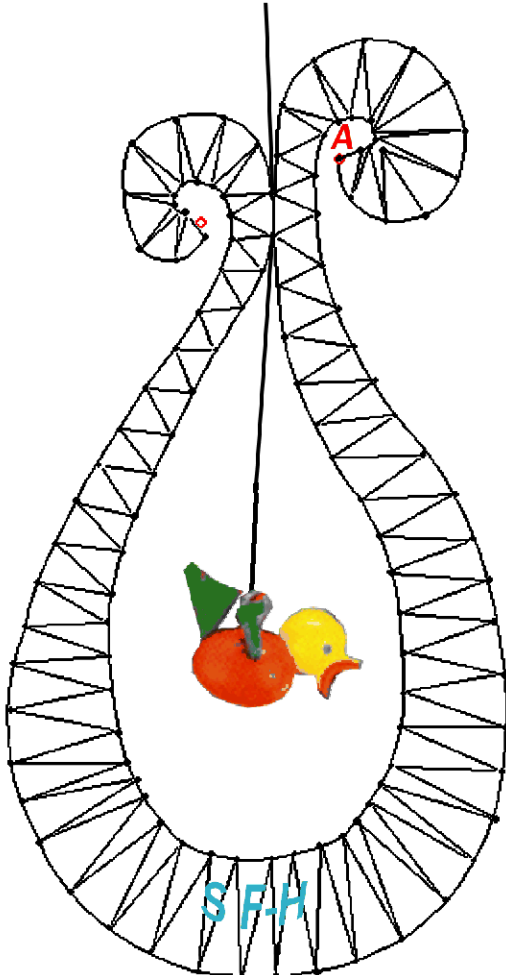

## Frühlingschaukel von Sabine Frank-Hart

### Material:

2 Paar Perlgarn Anchor,  
5 Paar Saba-Garn,  
Stärke,  
Einhängerchen

### Anleitung:

Mit allen Paaren bei **A** anfangen, geklöppelt mit GS LS Konturpaare LS GS beide Seiten mit Nadel nach 4 oder wie Sie möchten. Um das Einhängerehen zu befestigen, hängen Sie 2 Paare für Flechter an, befestigen diesen mittig und machen nach oben eine größere Schlaufe zum Aufhängen der Engelschaukel. Vor dem Abnadeln die Arbeit gut stärken.