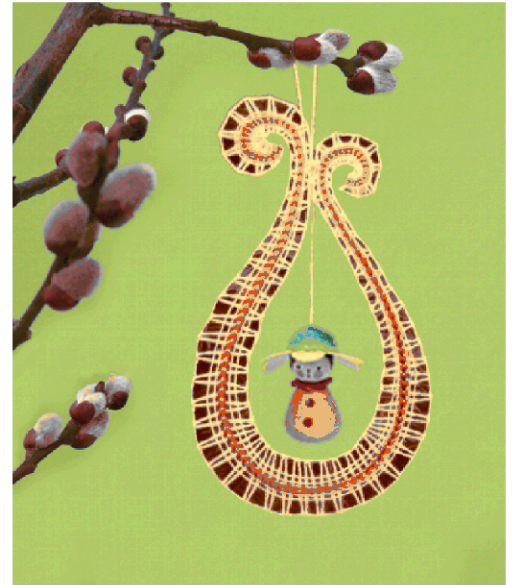

KLÖPPELSHOP

Hauptstraße 13 · 92539 Schönsee
Tel. 0 96 74/2 58 · Fax 0 96 74/85 09
www.kloepfelshop.de

im KAUFHAUS
Köck

EXTRA-Download

Jeden Monat eine neue Vorlage zum kostenlosen Download.

03/2011

Frühlingschaukel von Sabine Frank-Hart

Material:

2 Paar Perlgarn Anchor,
5 Paar Saba-Garn,
Stärke,
Einhängerchen

Anleitung:

Mit allen Paaren bei **A** anfangen, geklöppelt mit GS LS Konturpaare LS GS beide Seiten mit Nadel nach 4 oder wie Sie möchten. Um das Einhängerehen zu befestigen, hängen Sie 2 Paare für Flechter an, befestigen diesen mittig und machen nach oben eine größere Schlaufe zum Aufhängen der Engelschaukel. Vor dem Abnadeln die Arbeit gut stärken.

Alle Rechte vorbehalten, insbesondere das Recht auf Vervielfältigung und Verbreitung. Kein Teil dieser Klöppelvorlage darf in irgendeiner Form ohne schriftliche Genehmigung von Klöppelshop bzw. Kaufhaus Josef Köck, reproduziert werden oder unter Verwendung elektronischer Systeme verarbeitet, vervielfältigt oder verbreitet werden. Erlaubt sind Fotokopien für den persönlichen Gebrauch.

Blumenkinder

ca. 9,2 x 3,4 cm,
je 4,25 € **78260**

Holzminiaturen aus dem Erzgebirge

Minivogel bunt	2,4x1,9 cm	2,45 €	78223
Minihase	1,9x1,6 cm	2,80 €	78251
Küken gelb	2,5x1,8 cm	2,80 €	78250
Minipilz	1,0x1,5 cm	2,00 €	78225
Lederohrhase	2,0x2,4 cm	3,60 €	78290

5er-SET

je 1x 78250, 78223, 78225, 78290 & 78251
statt 13,85 € **nur 12,50 € 78298**

SONDERPOSTEN:

Wir haben noch einmal einen Posten von diesem Artikel für Sie erhalten.

Utensilien-Kästchen

Holz, Mattlack mahagoni,
ca. 27x16x13cm

Best.-Nr.
58037

~~39,90~~
nur 19,95

Nur so lange Vorrat reicht.
Lieferung ohne dem abgebildeten Inhalt.